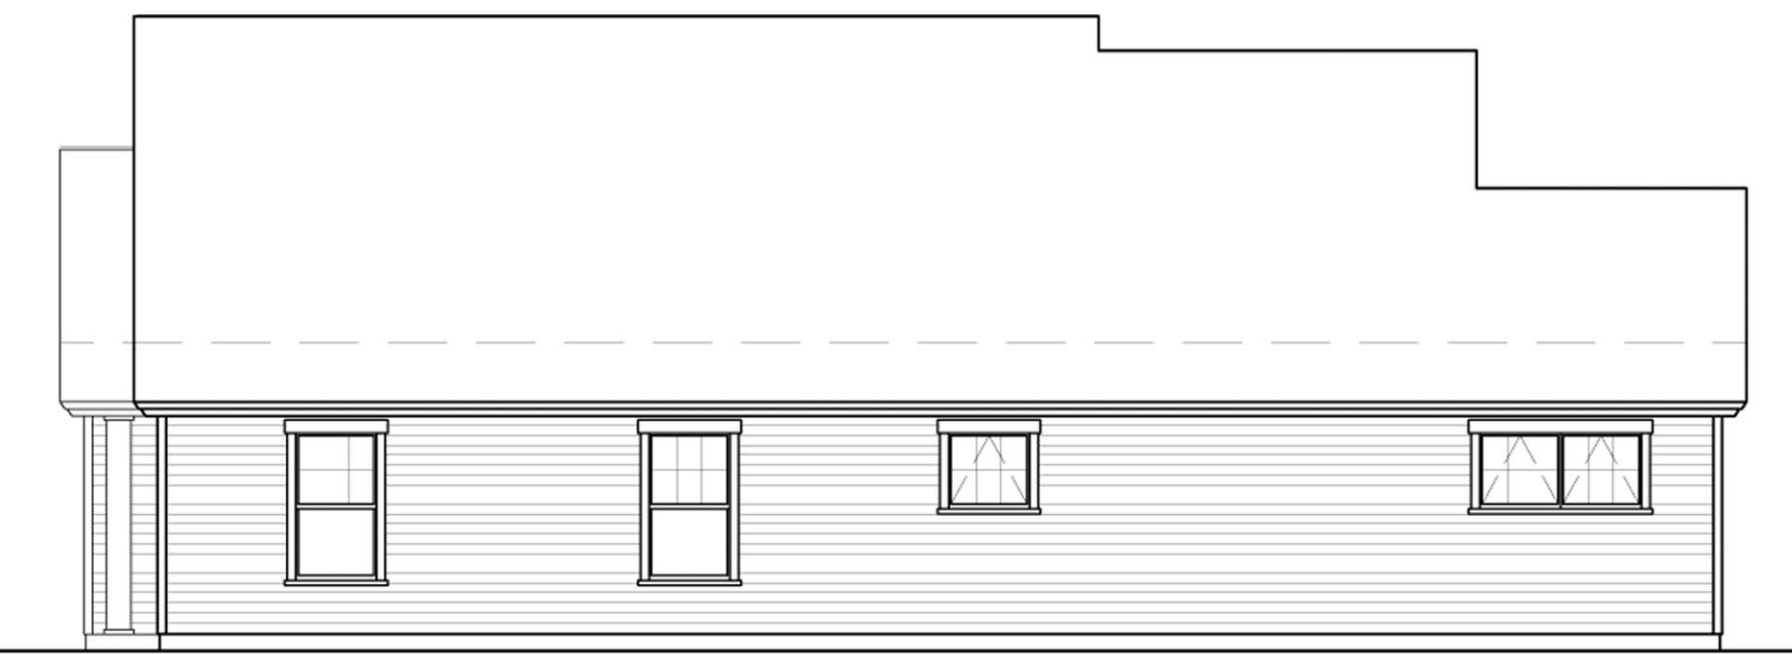

FRONT ELEVATION - KENNEBAGO  
N.T.S.

REAR ELEVATION

LEFT SIDE ELEVATION

RIGHT SIDE ELEVATION

FIRST FLOOR PLAN -KENNEBAGO  
N.T.S. 1,357 S.F.

FIRST FLOOR PLAN -DUPLEX W/BASEMENT OPTION  
N.T.S. 1,437 S.F.

GAWRON  
TURGEON  
ARCHITECTS