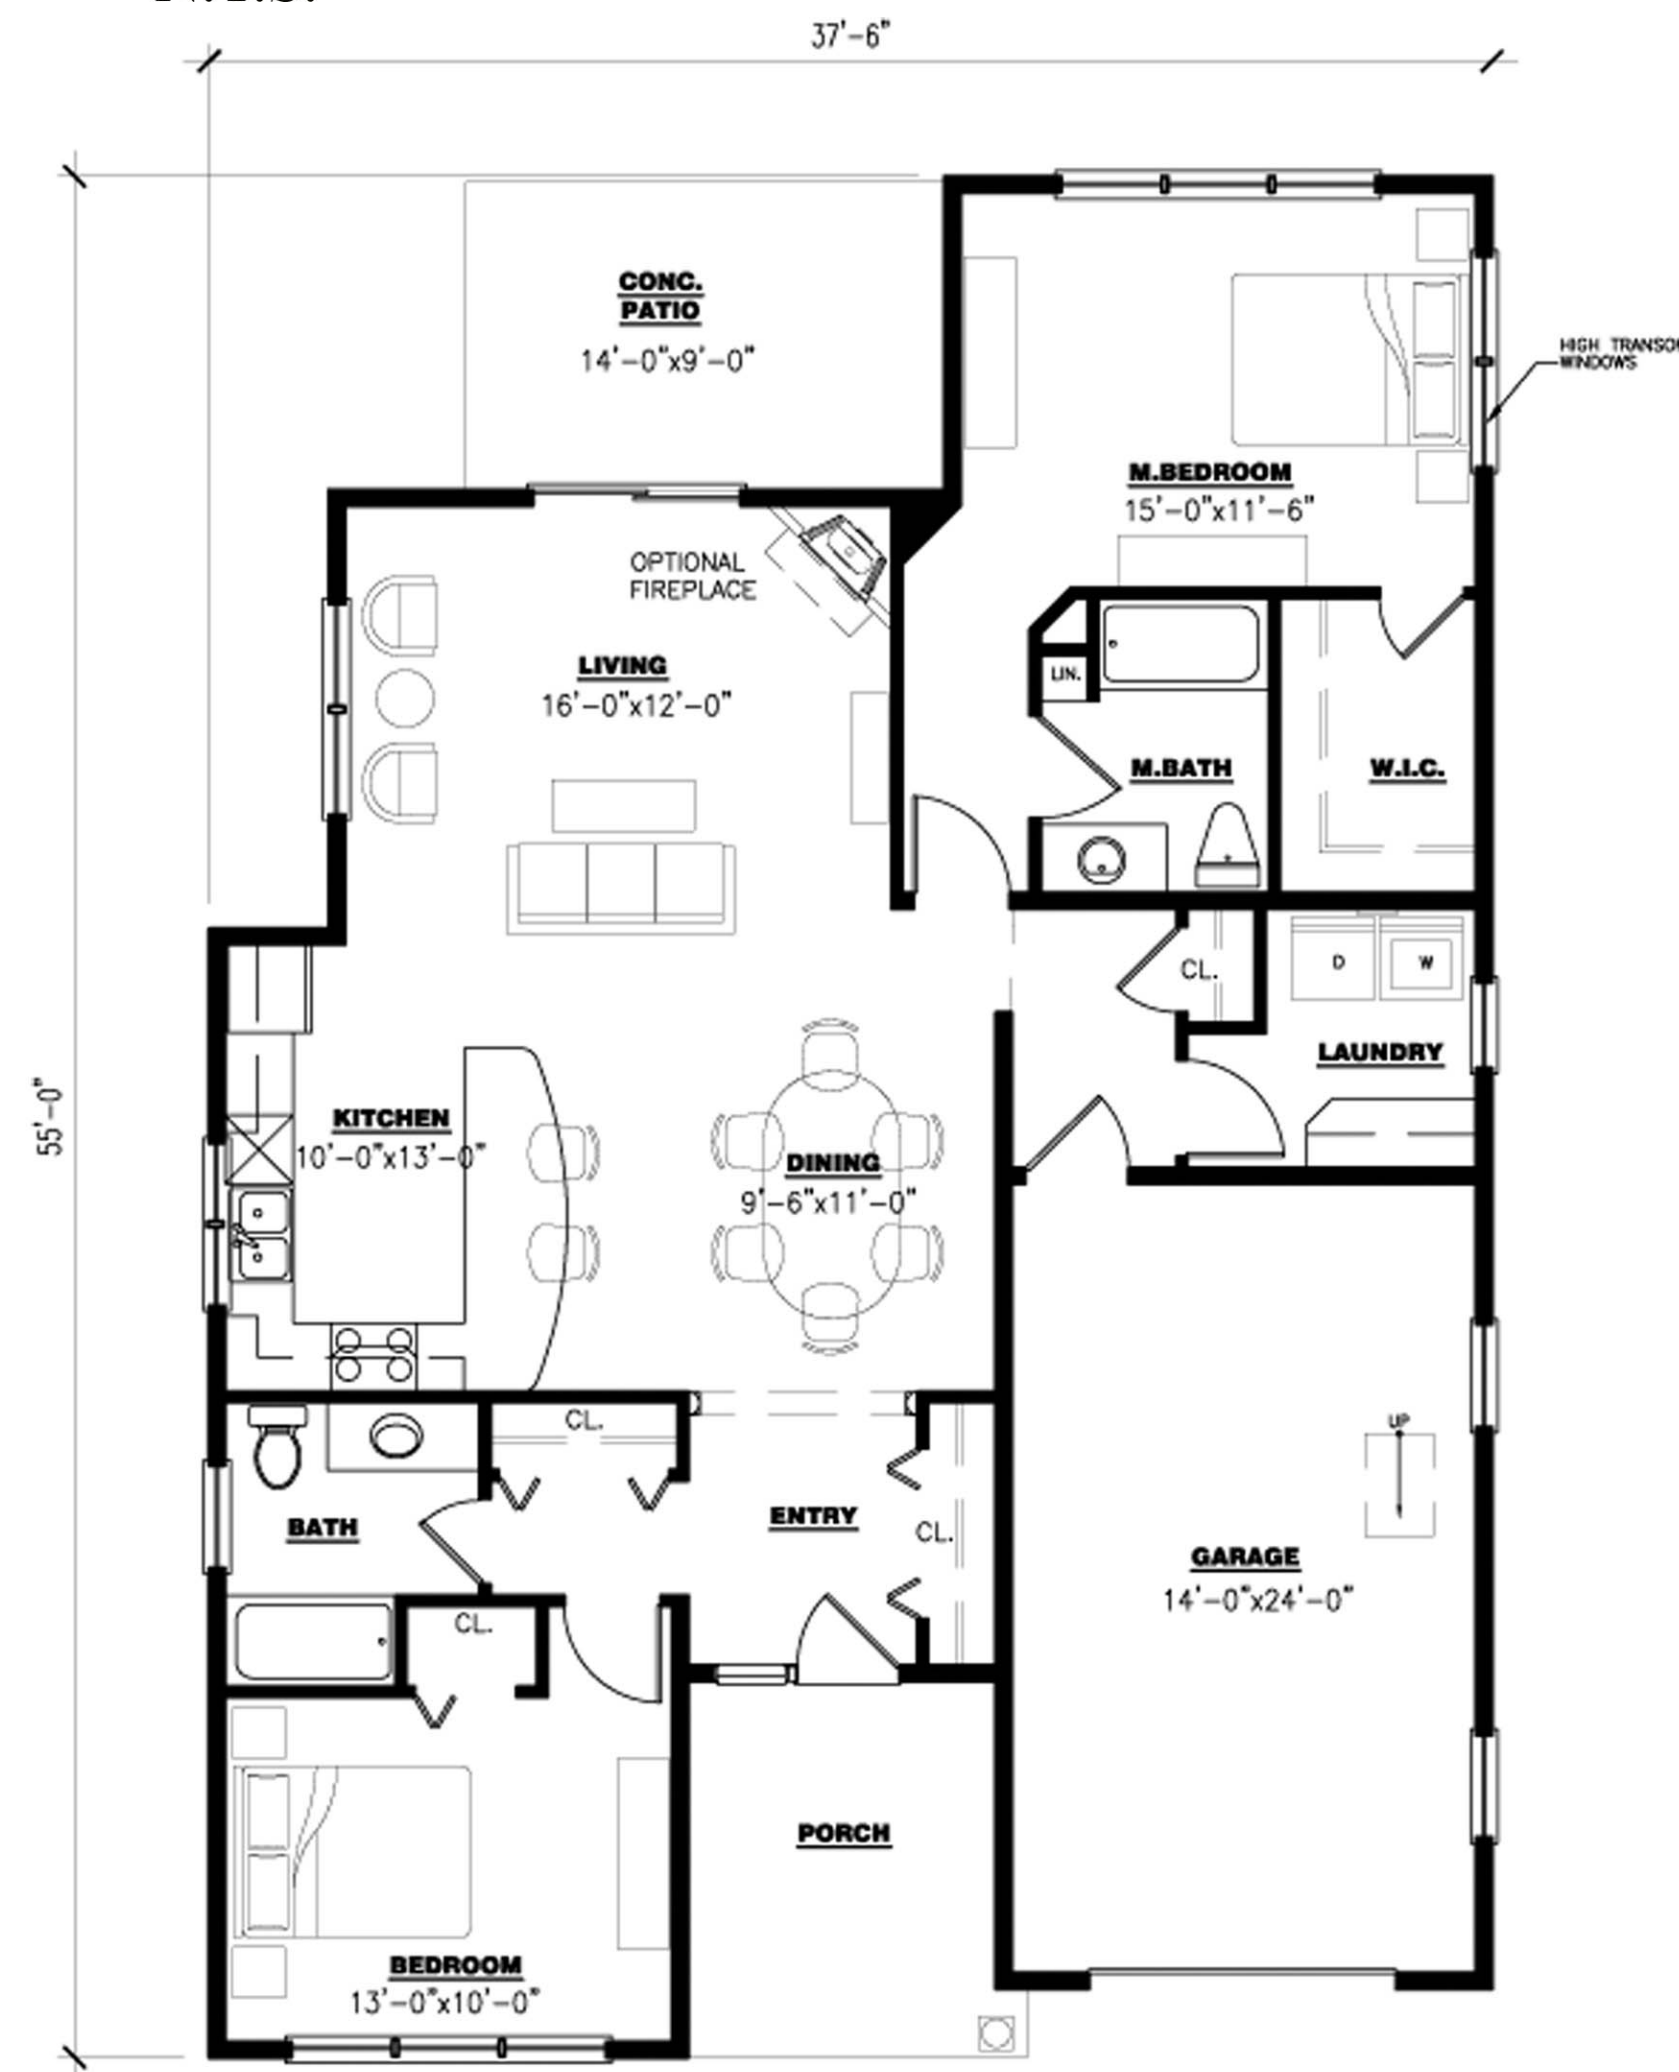

FRONT ELEVATION - KENNEBAGO  
N.T.S.

REAR ELEVATION

LEFT SIDE ELEVATION

RIGHT SIDE ELEVATION

FIRST FLOOR PLAN -KENNEBAGO  
N.T.S. 1,357 S.F.

FIRST FLOOR PLAN -DUPLEX W/BASEMENT OPTION  
N.T.S. 1,437 S.F.

GAWRON  
TURGEON  
ARCHITECTS